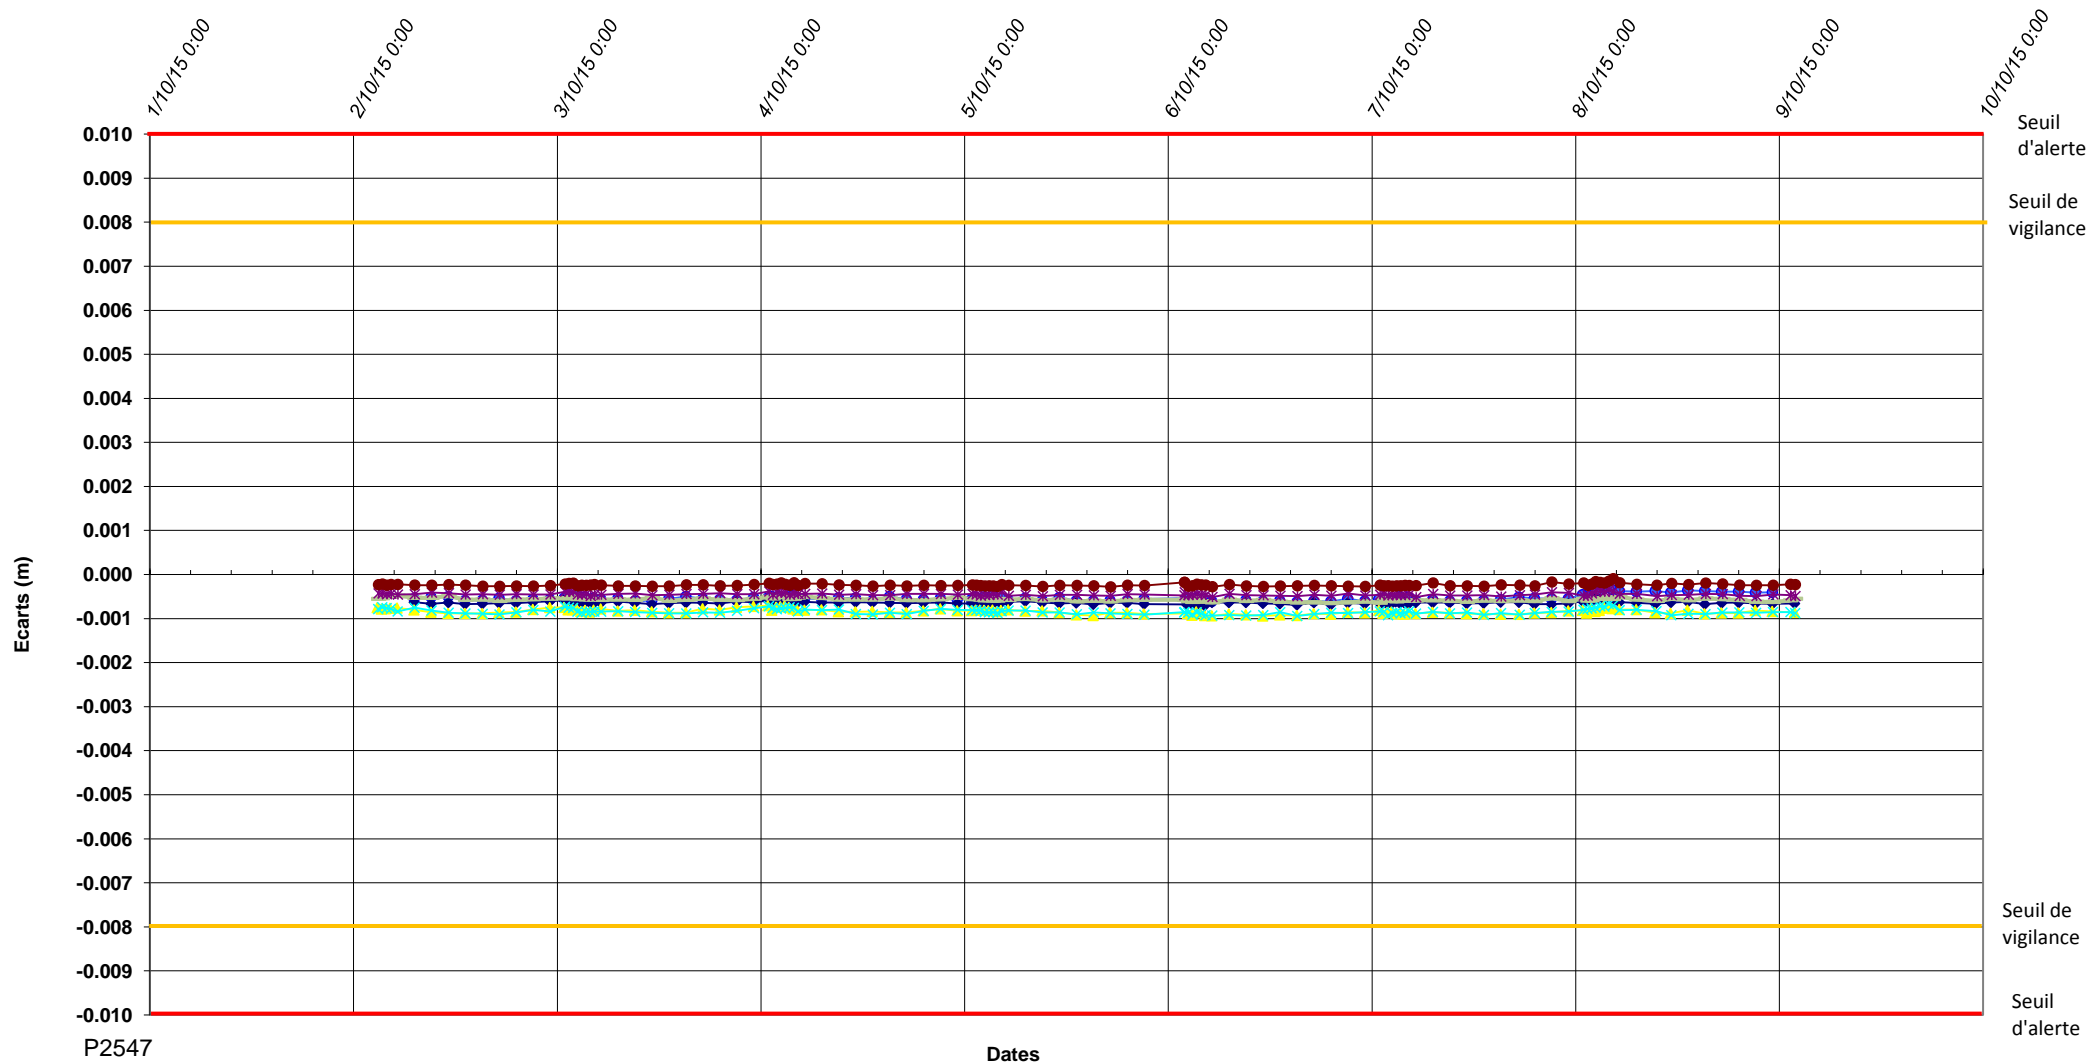

P2547-Tunnel Porte Maillot RER C-Ouvrage-Delta Z

P2547

Dates

Seuil d'alerte
Seuil de vigilance

Seuil de vigilance
Seuil d'alerte