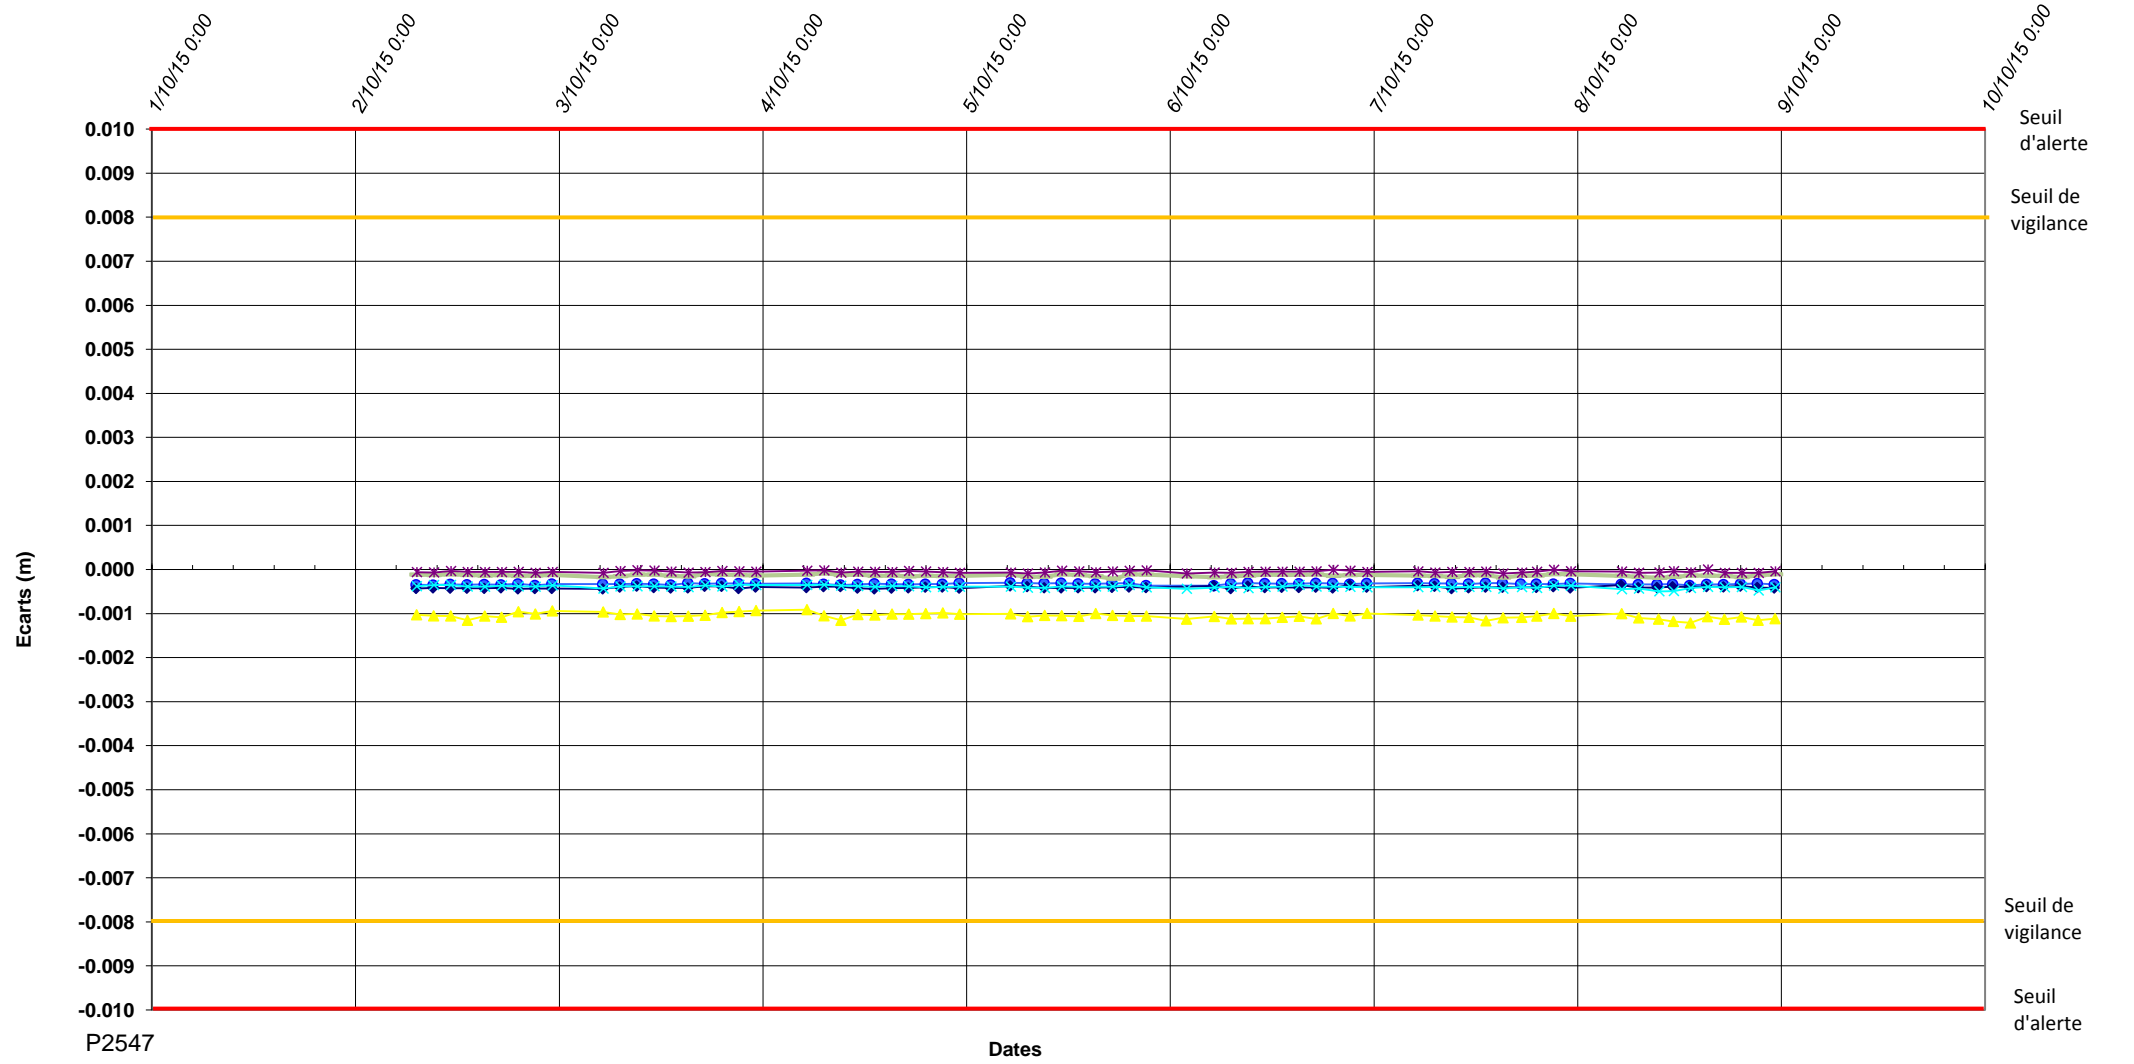

# P2547-Tunnel Porte Maillot RER C-Ouvrage-Delta Z

P2547

Dates

Seuil d'alerte

Seuil de vigilance

Seuil de vigilance

Seuil d'alerte