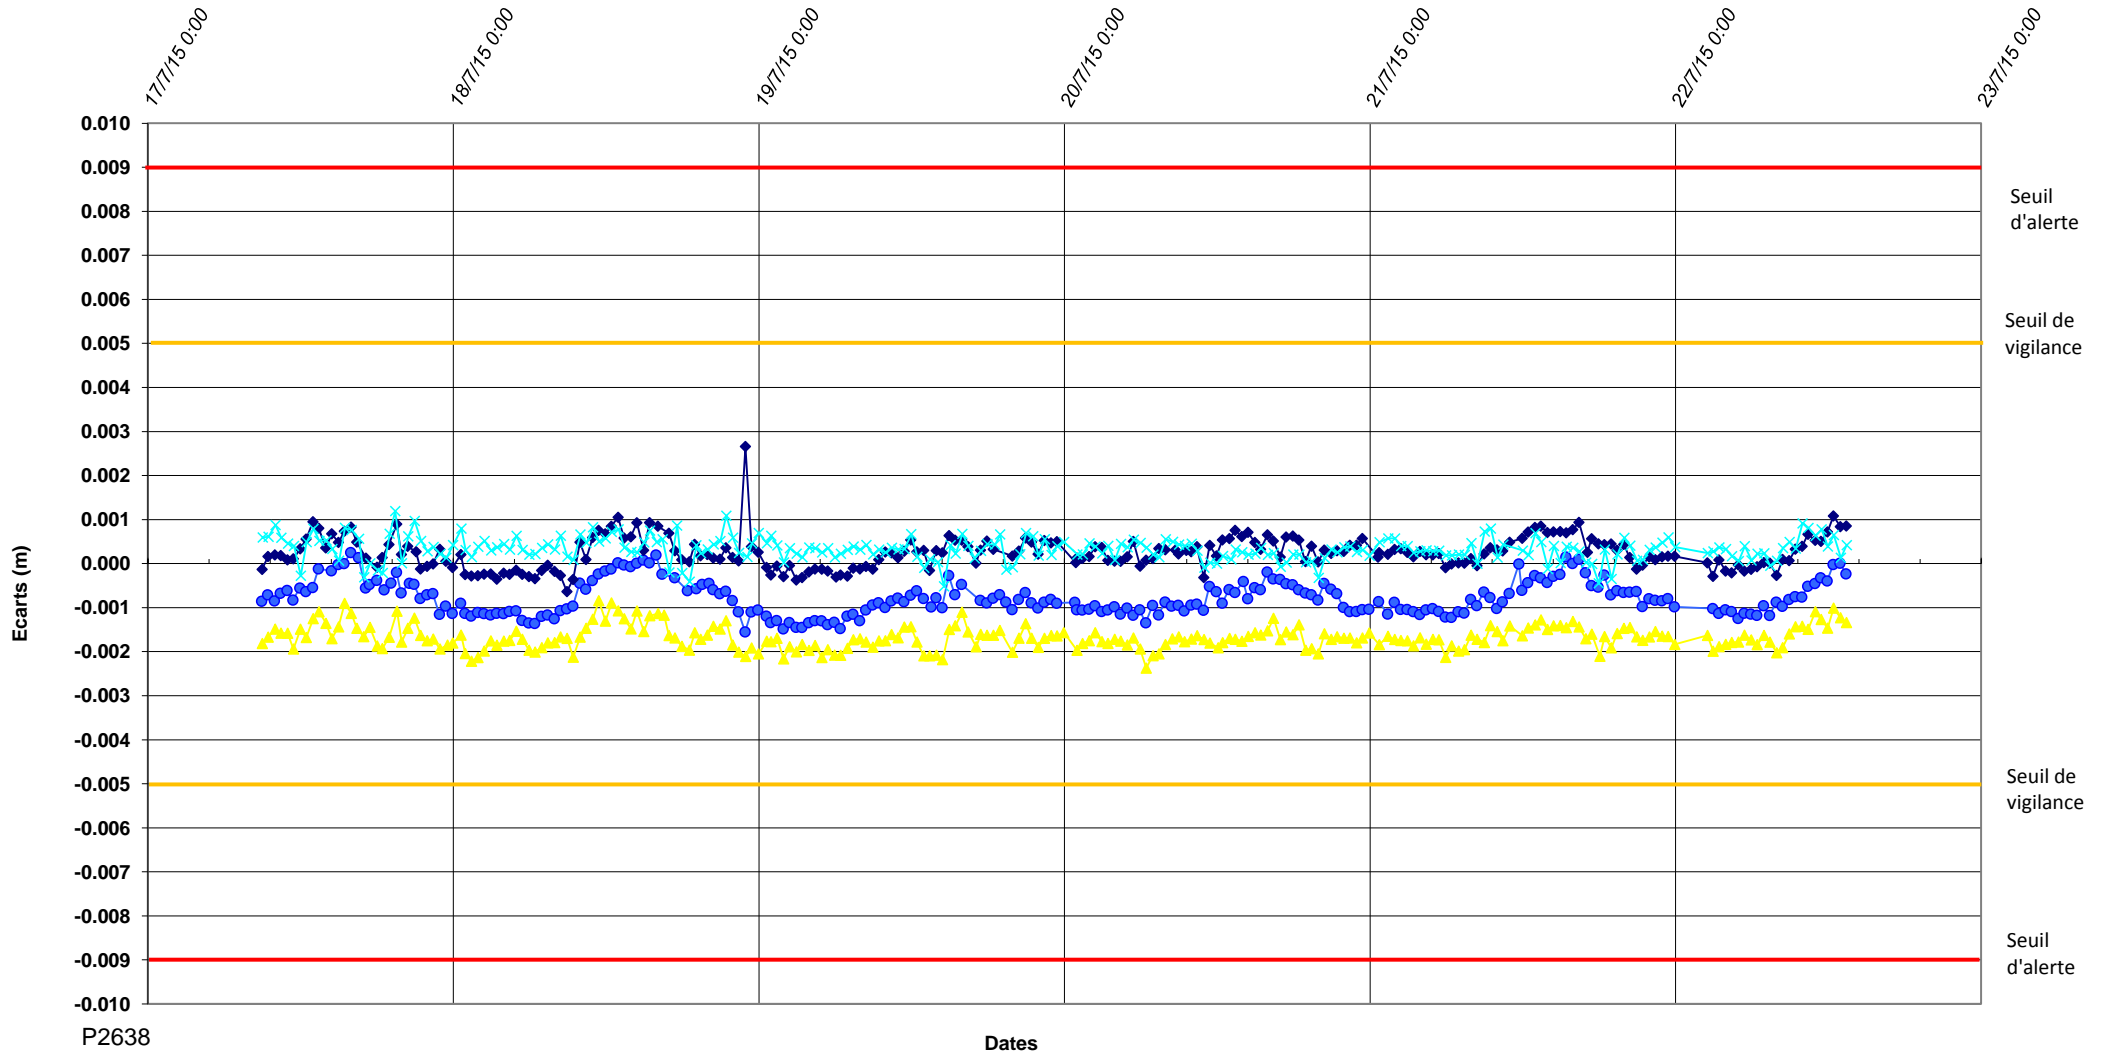

# P2638-Gare de MAISONS ALFORT-Blindage-Delta X

P2638

Dates