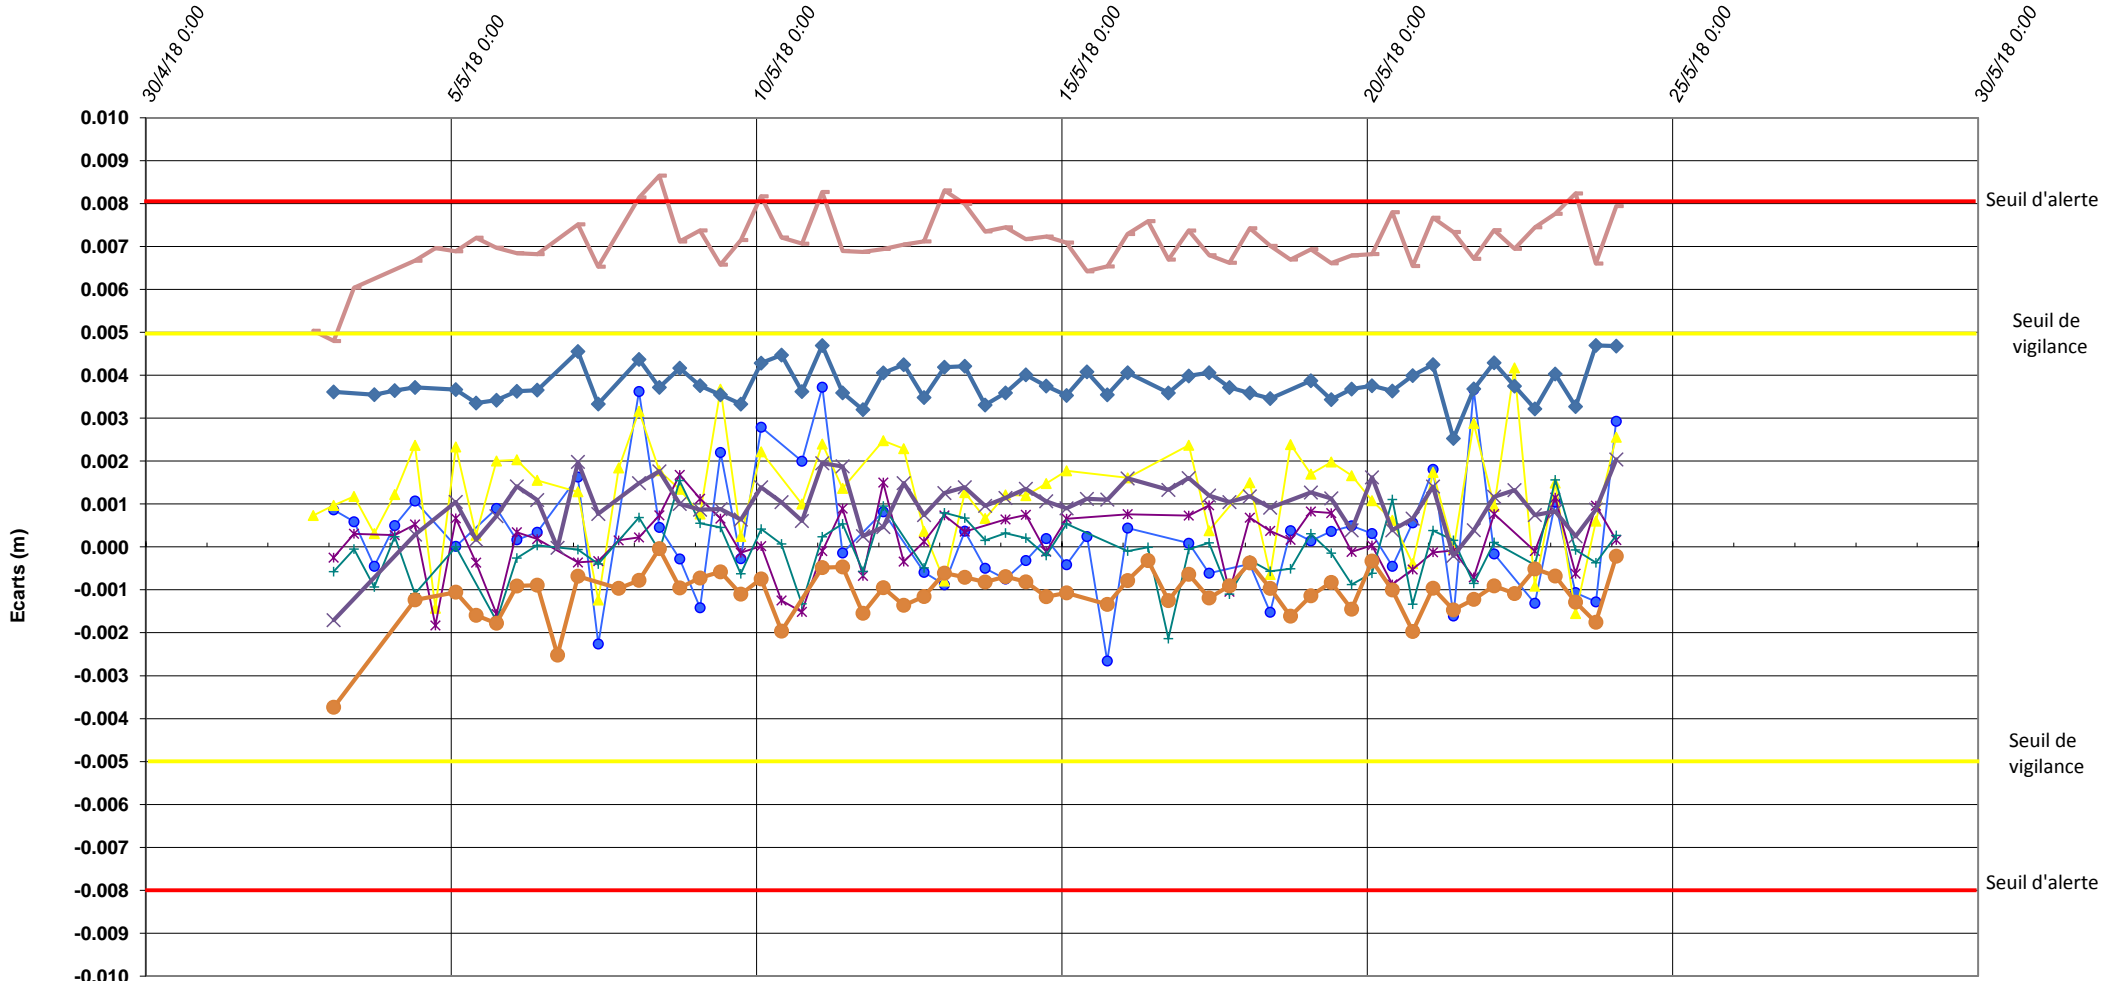

# P2794-CASTOR ST MICHEL-Ouvrages d'Art-Cordes

P2794

Dates

un écart positif signifie un allongement de la corde. Un écart négatif signifie un rétrécissement