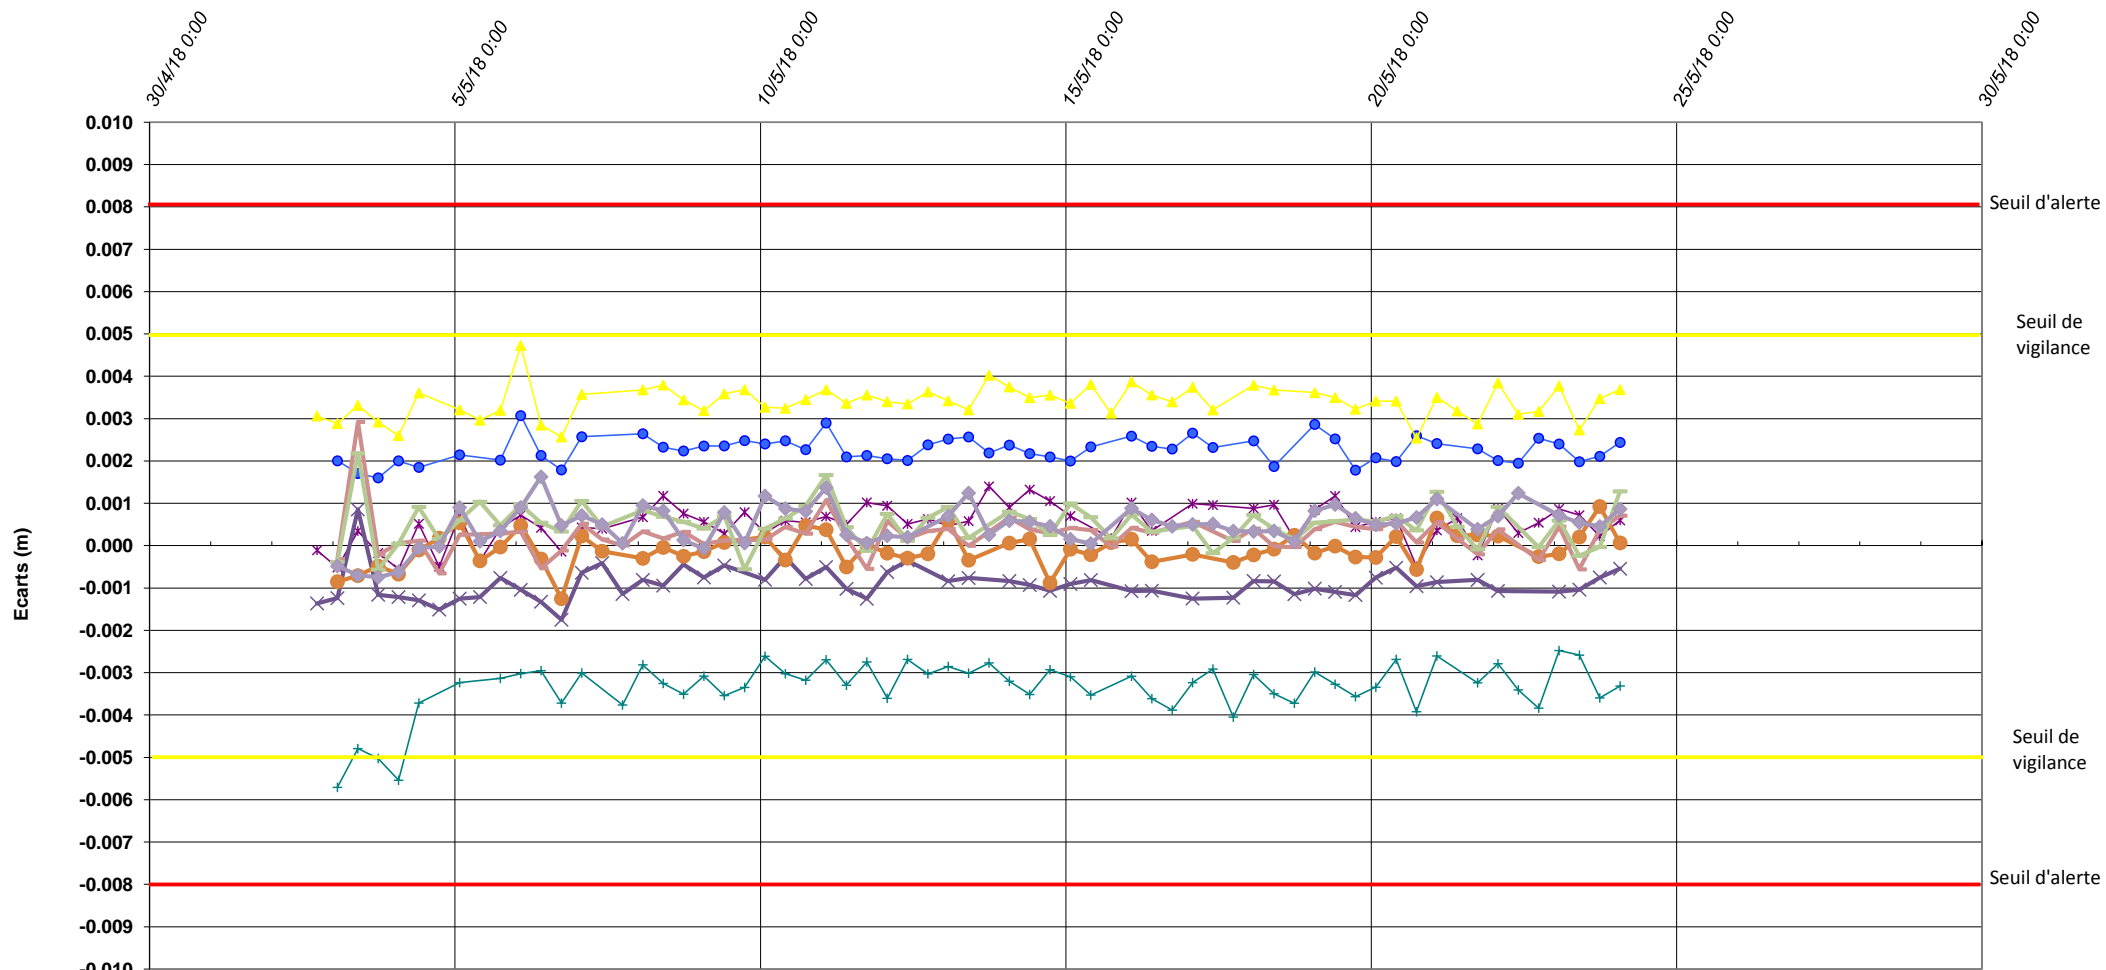

# P2794-CASTOR ST MICHEL-Ouvrages d'Art-Cordes

P2794

Dates

un écart positif signifie un allongement de la corde. Un écart négatif signifie un rétrécissement