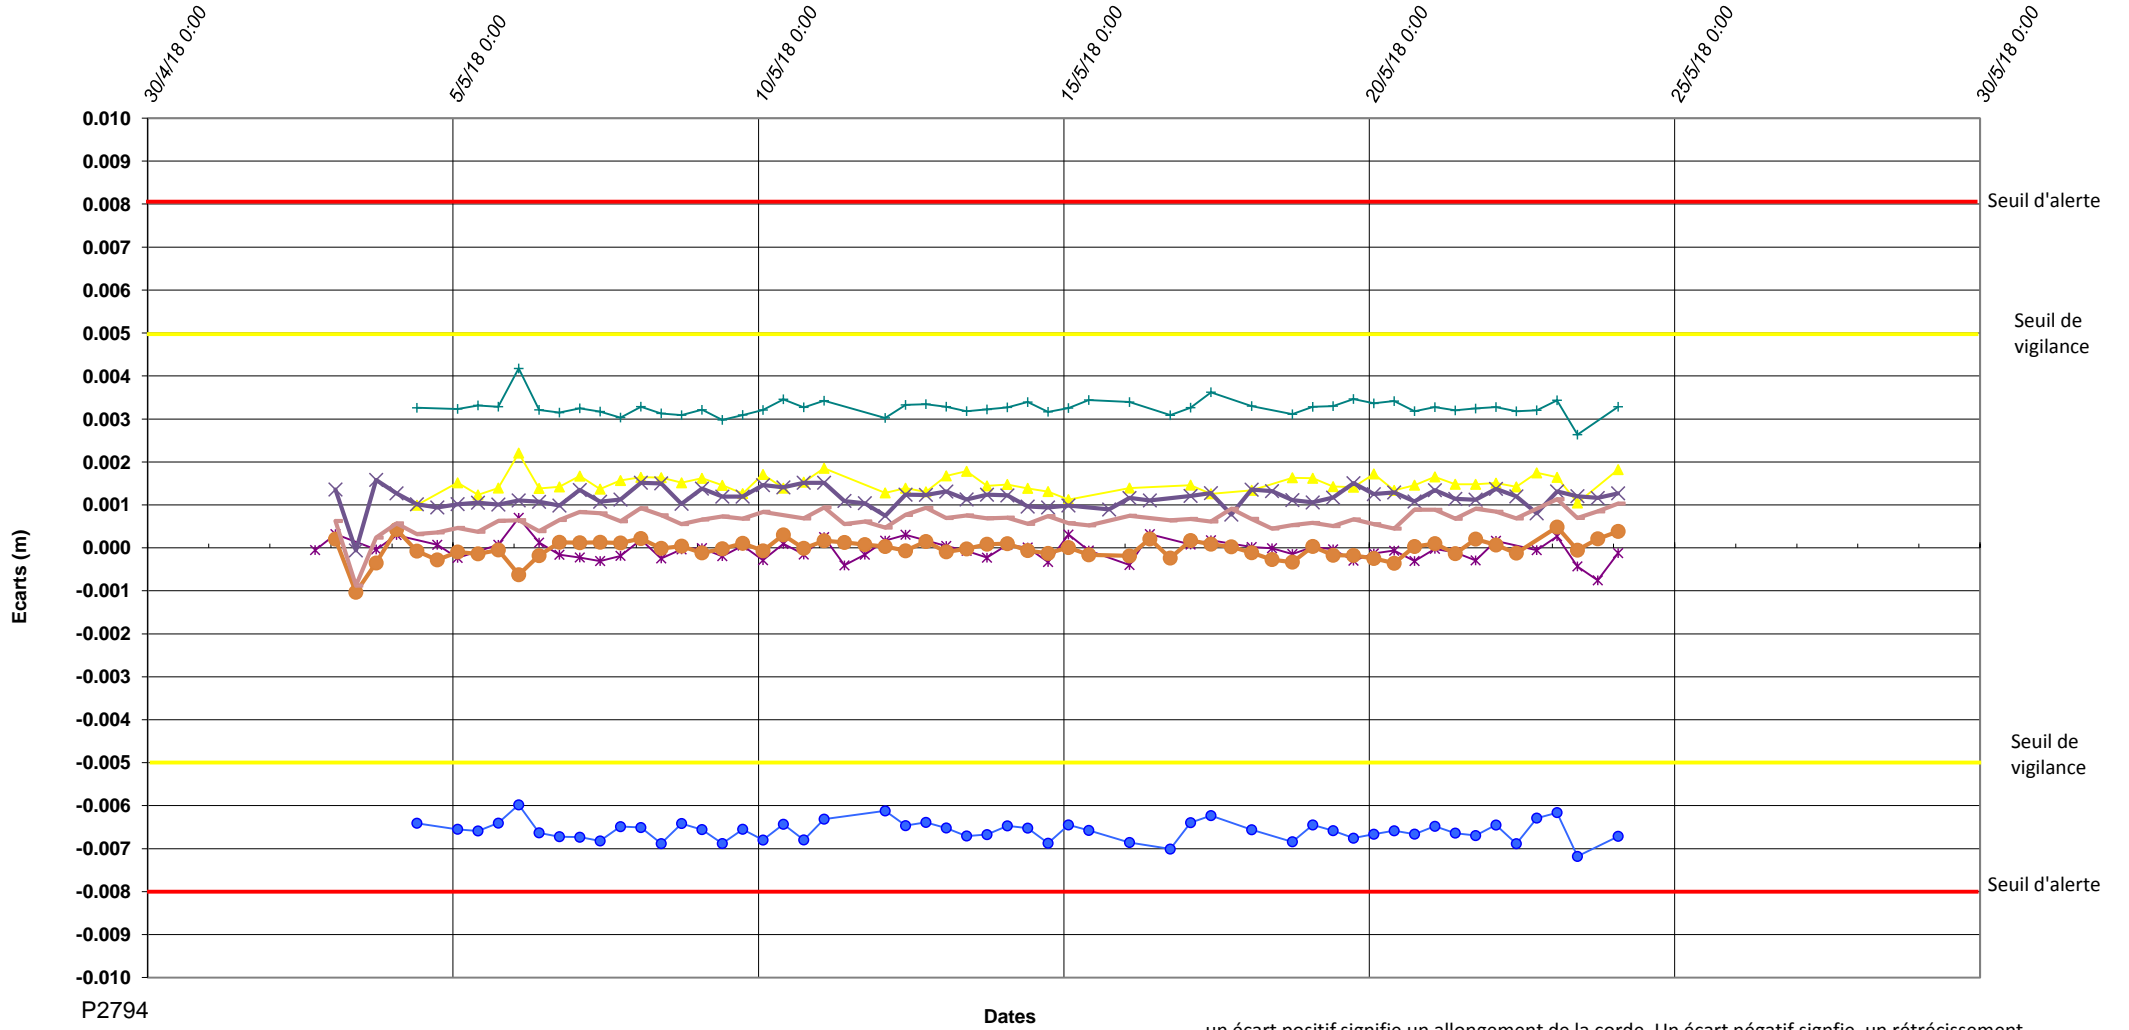

P2794-CASTOR ST MICHEL-Ouvrages d'Art-Cordes

un écart positif signifie un allongement de la corde. Un écart négatif signifie un rétrécissement