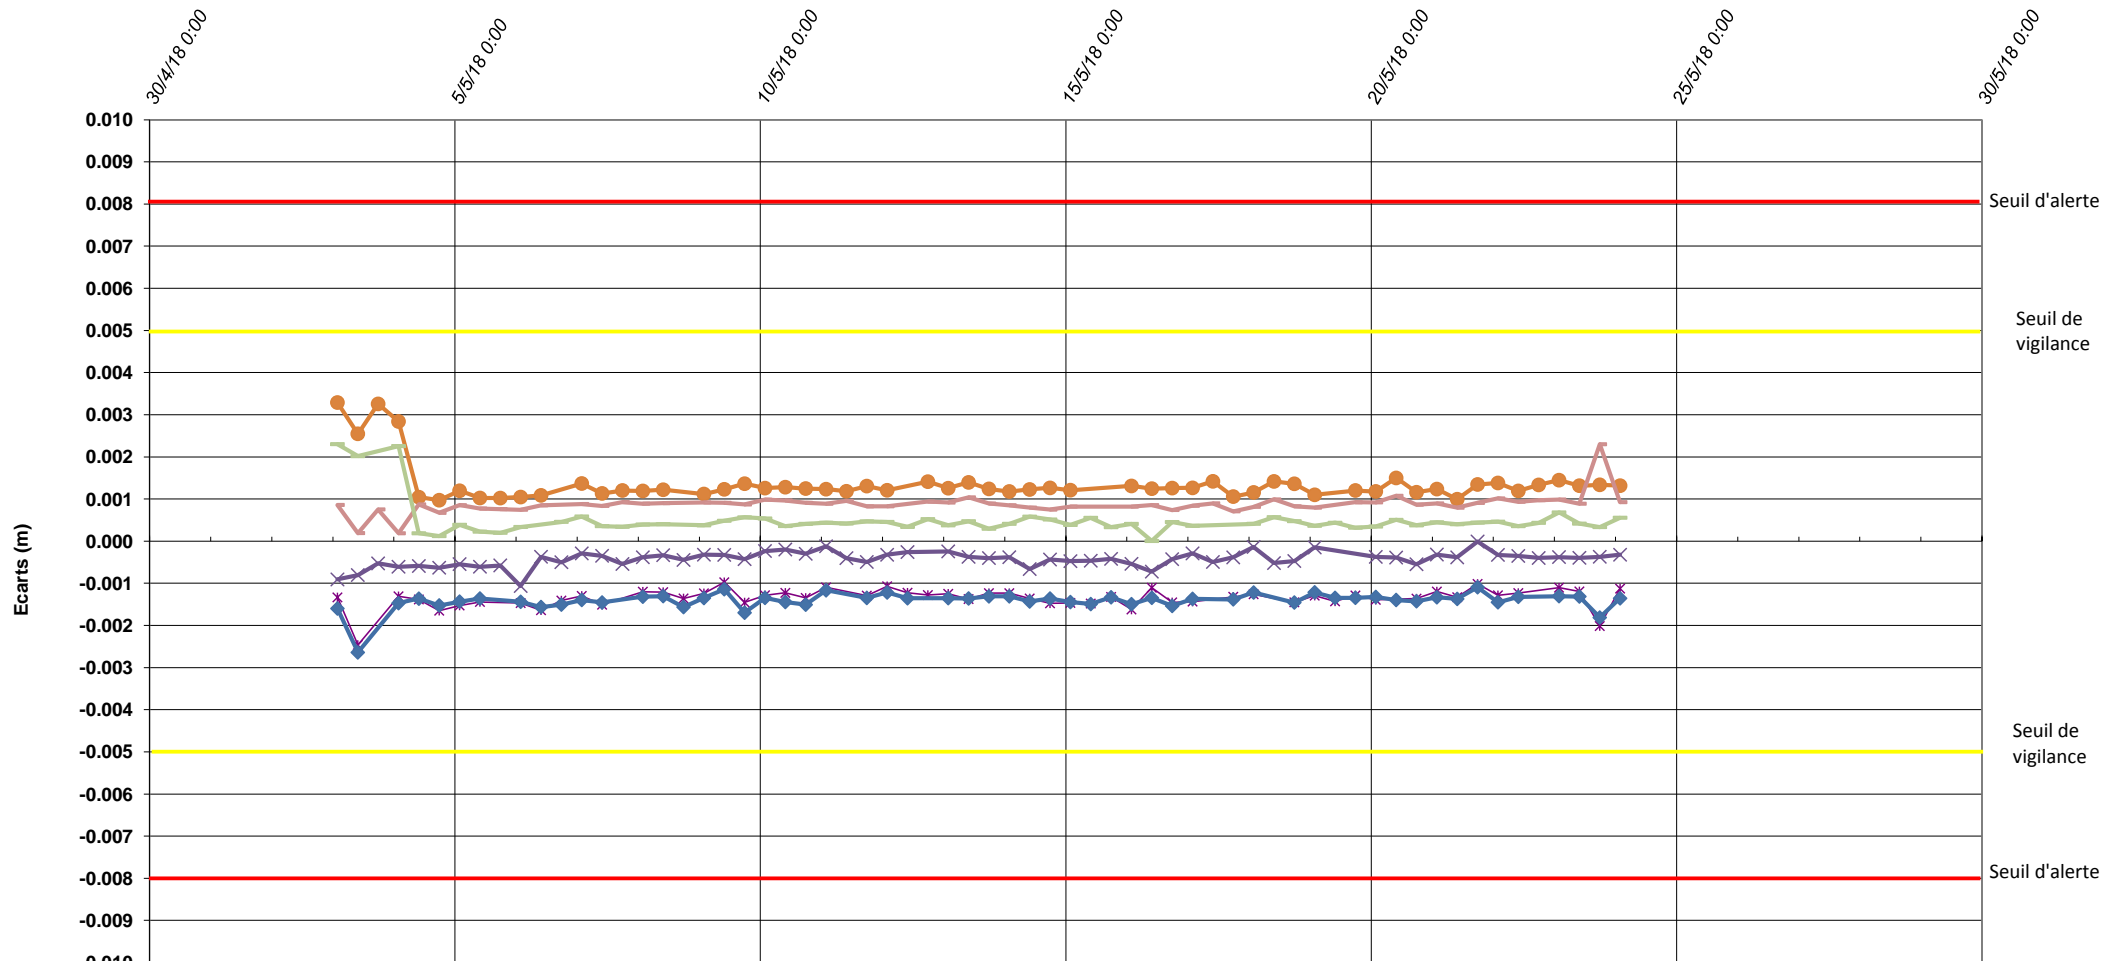

P2794-CASTOR ST MICHEL-Ouvrages d'Art-Cordes

P2794

Dates

un écart positif signifie un allongement de la corde. Un écart négatif signifie un rétrécissement