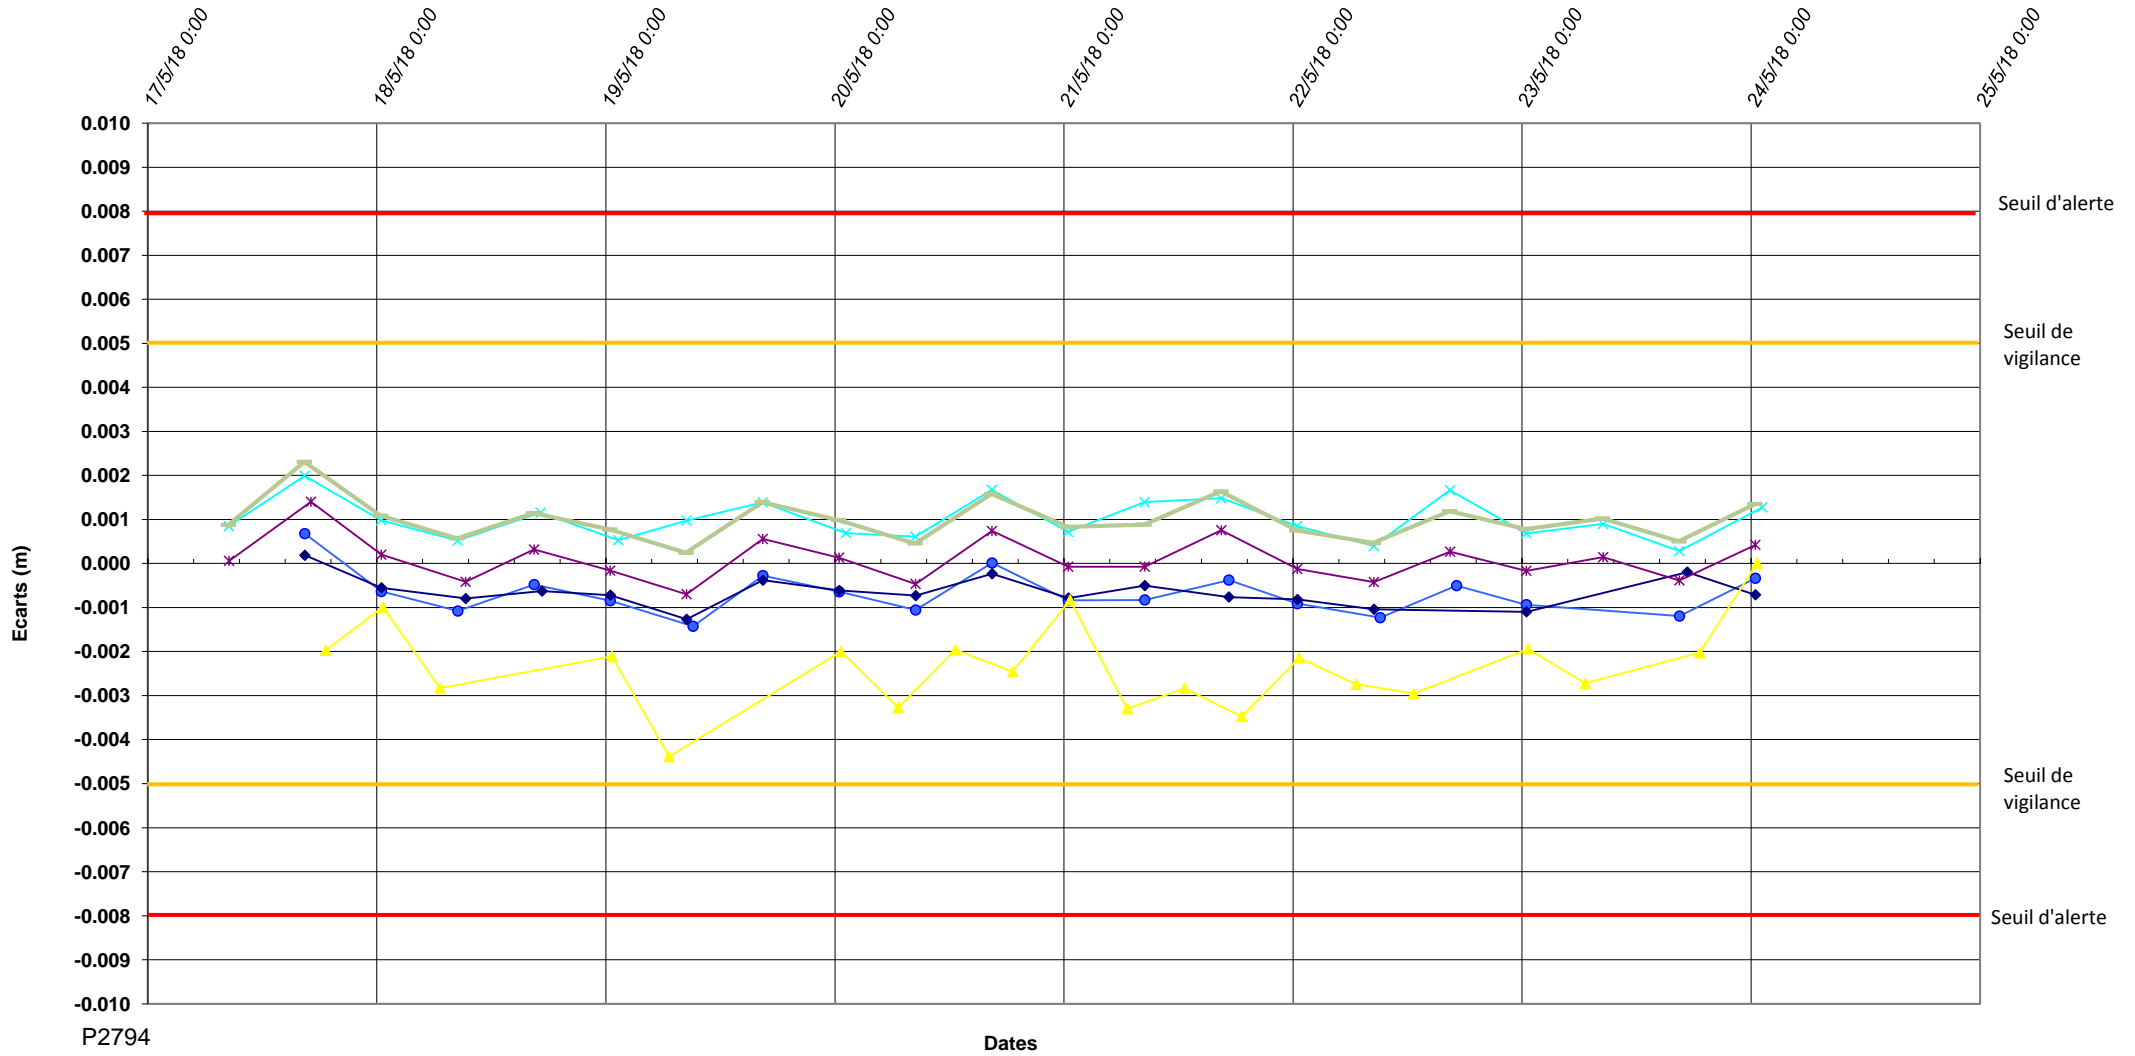

# P2794-CASTOR ST MICHEL-Ouvrages d'Art-Delta Z

P2794