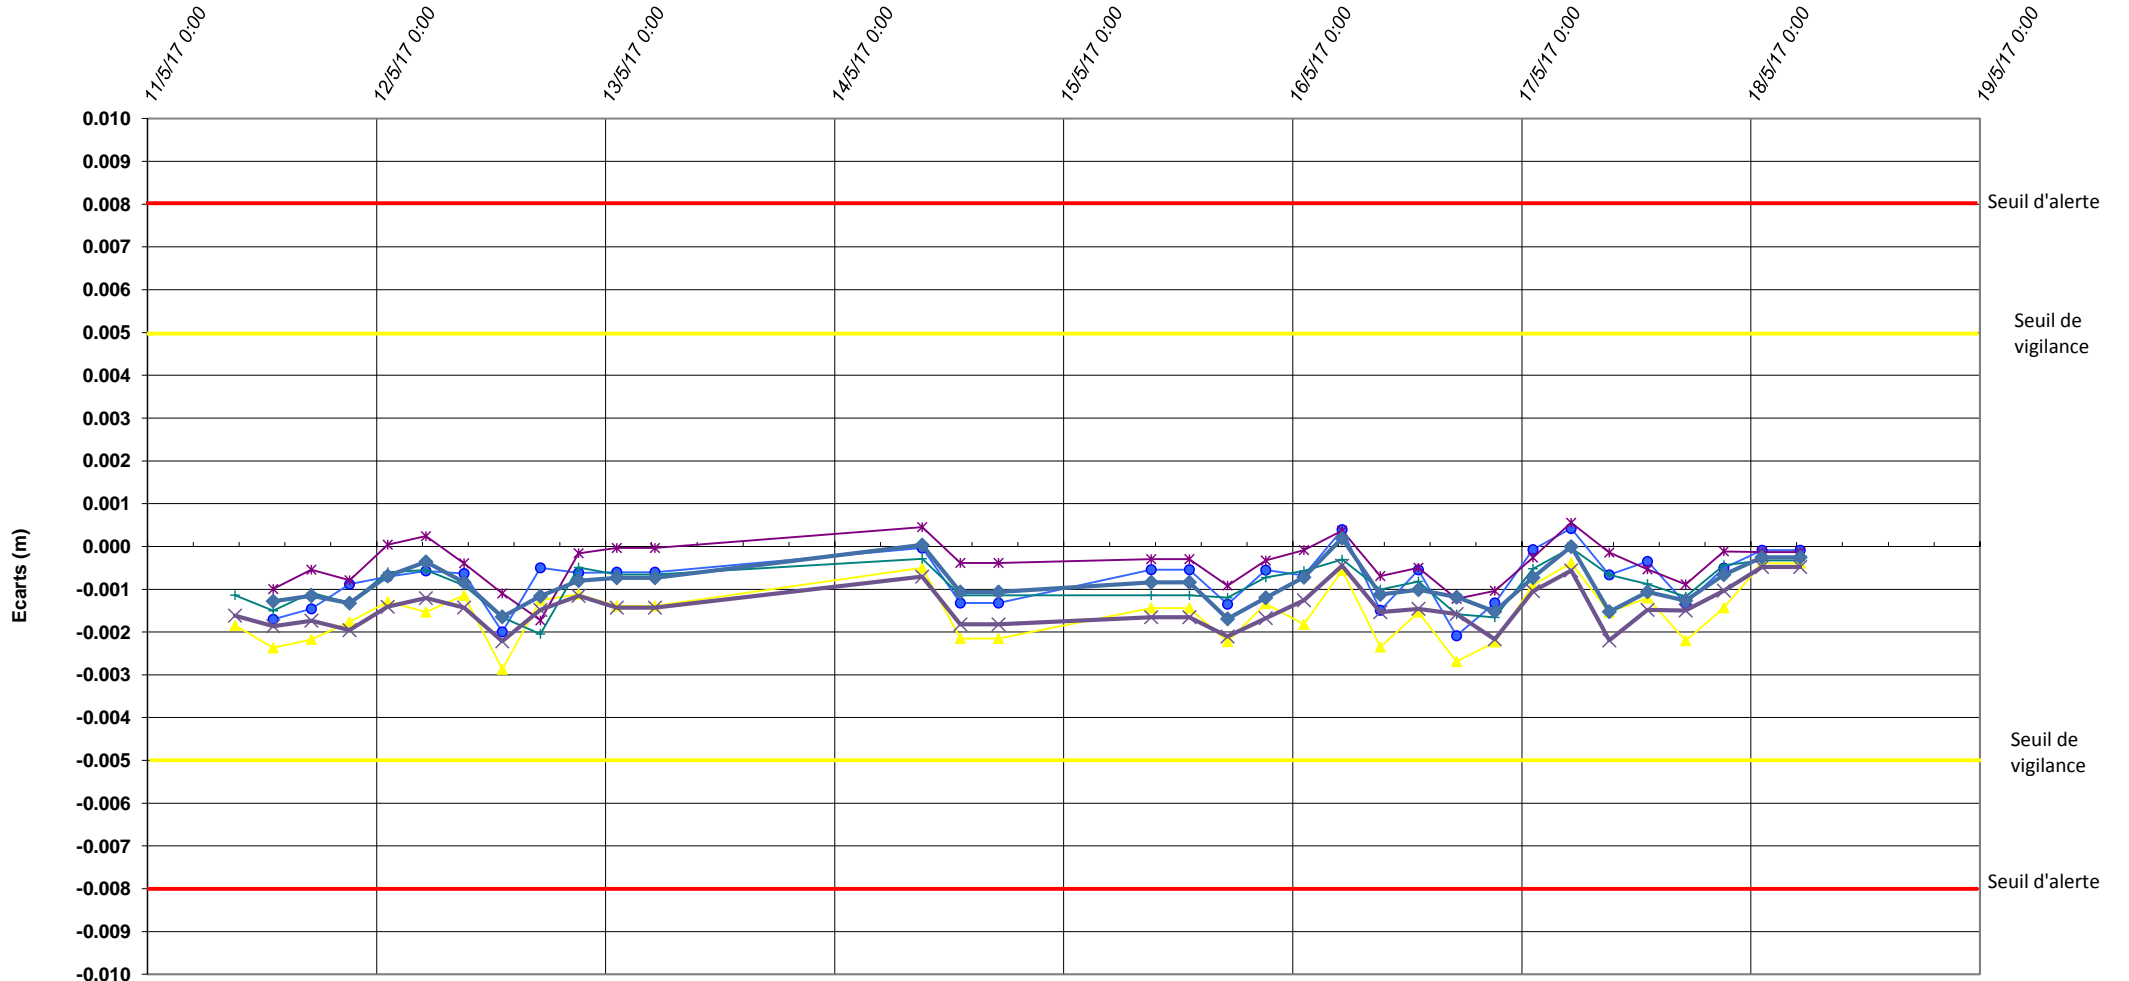

P2806-RER C-ZAC POUCHET-Ouvrage d'Art-Cordes

P2806

Dates

un écart positif signifie un allongement de la corde. Un écart négatif signifie un rétrécissement