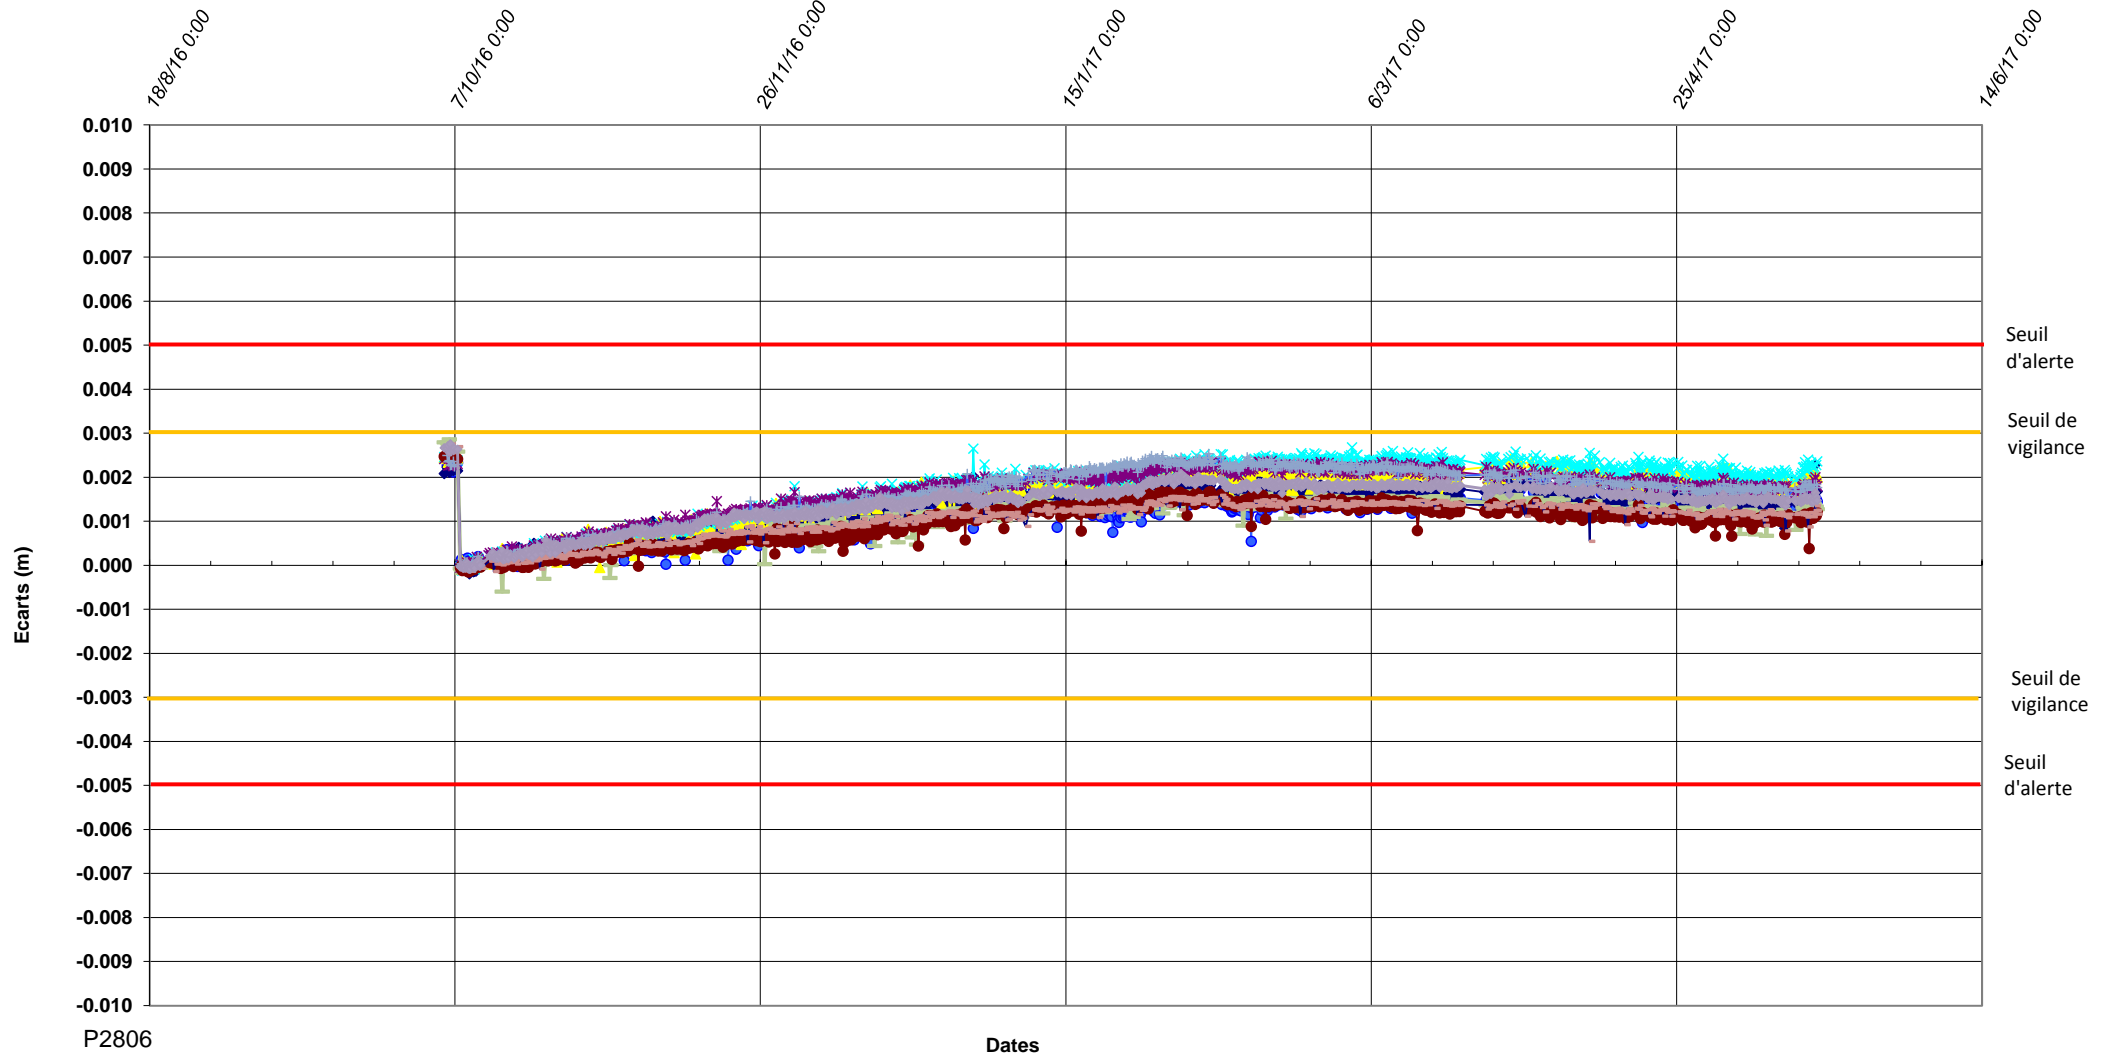

P2806-RER C-ZAC POUCHET-Voie- Delta Z

P2806

Dates