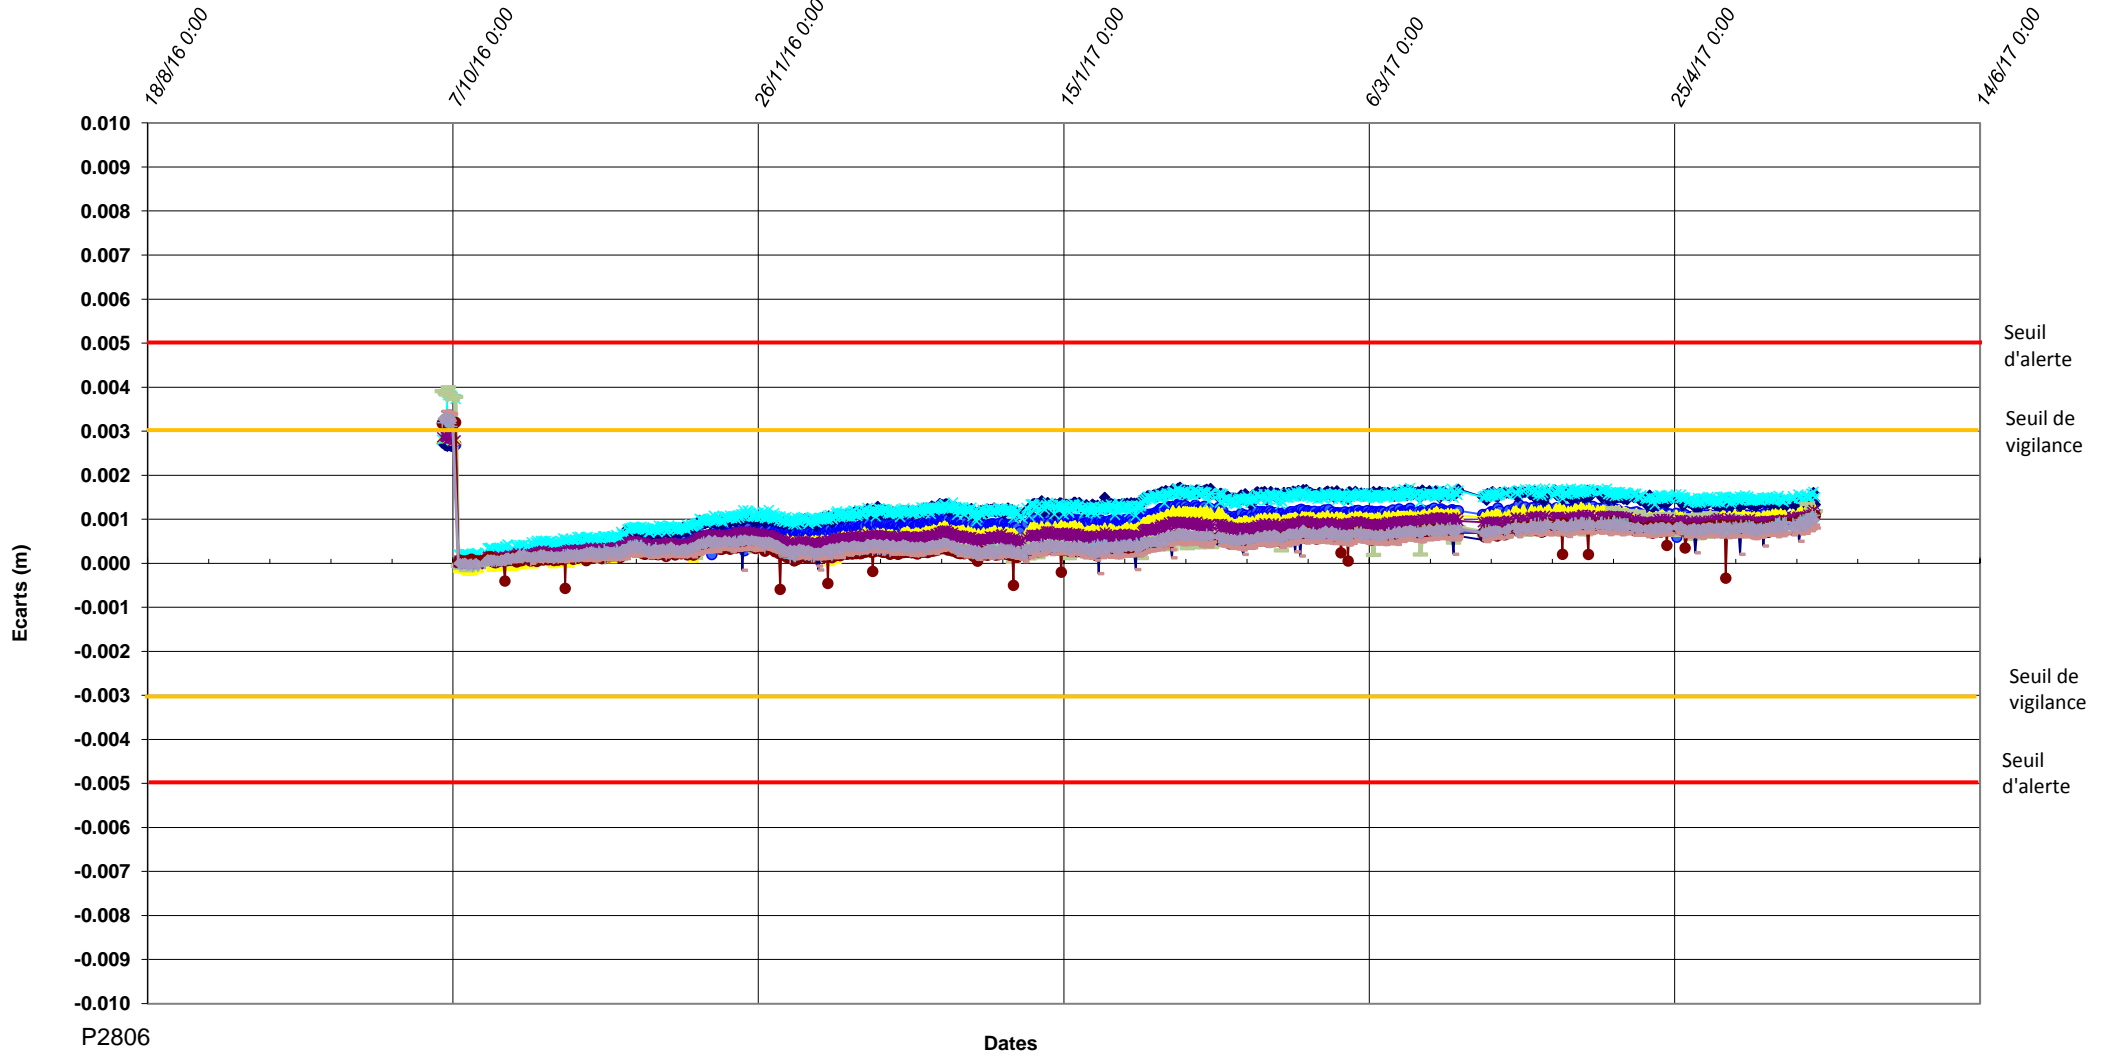

# P2806-RER C-ZAC POUCHET-Voie- Delta Z

P2806

Dates