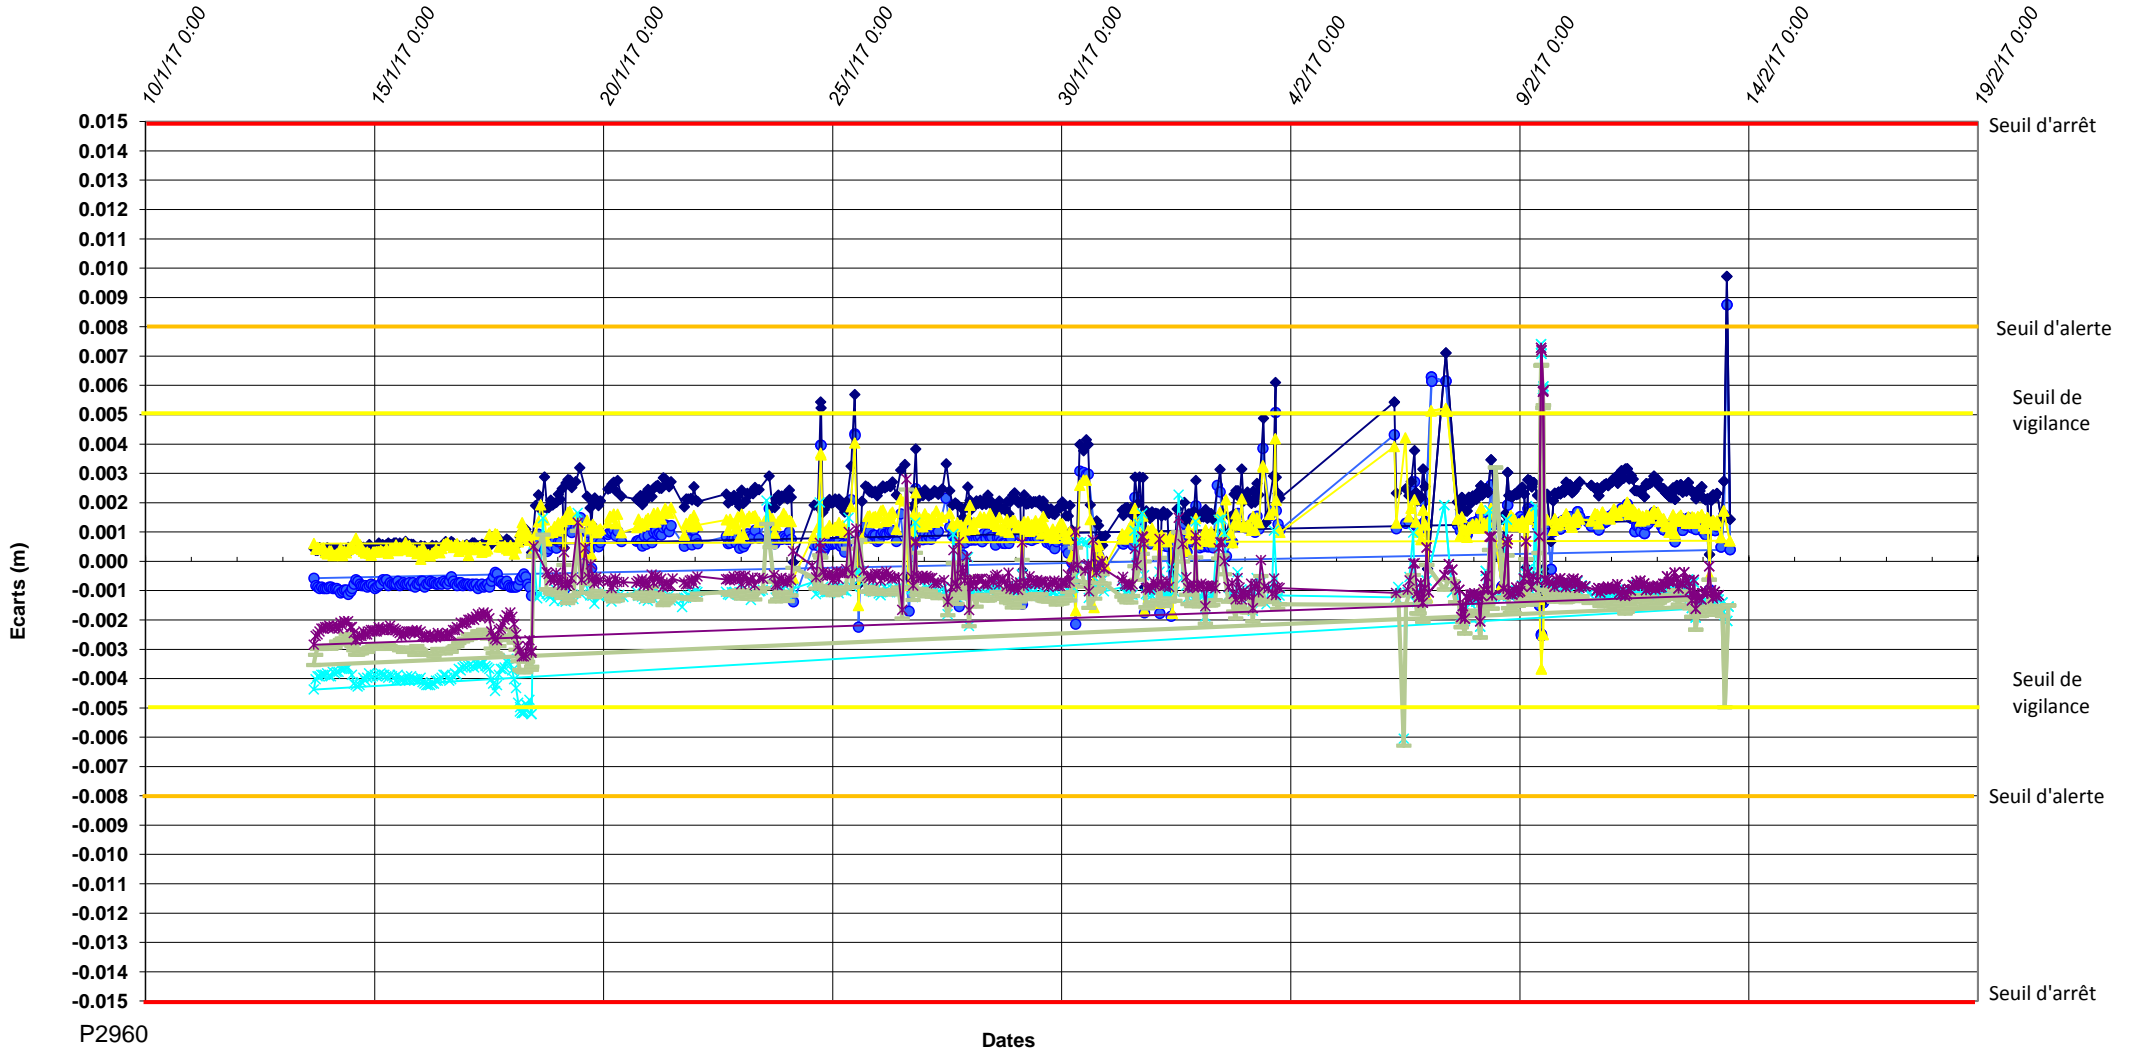

P2960-CNPE DE CIVAUX-Delta Y

P2960

Dates